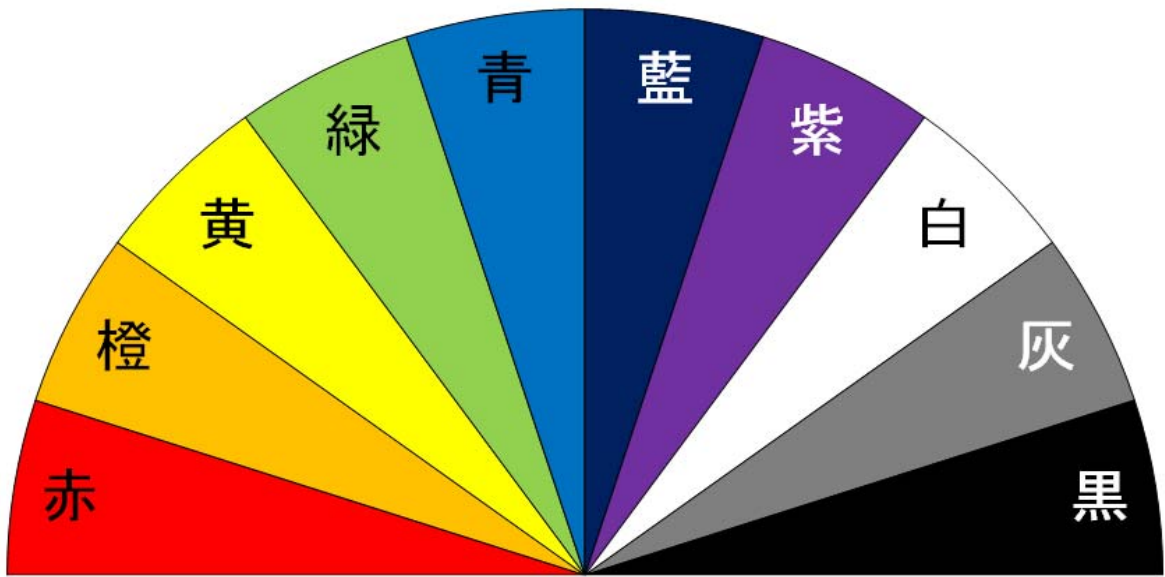

【YES/NO チャート】

【数値チャート (0~10)】

【数値チャート (0~100)】

【数値チャート (0~1000)】

【数値チャート (0~10000)】

【数値チャート (桁の測定)】

【カラーチャート】

【日付チャート】

それ以前	2010	2011	2012	2013	2014	2015	2016	2017	2018	2019	それ以降
------	------	------	------	------	------	------	------	------	------	------	------

1月	2月	3月	4月	5月	6月	7月	8月	9月	10月	11月	12月
----	----	----	----	----	----	----	----	----	-----	-----	-----